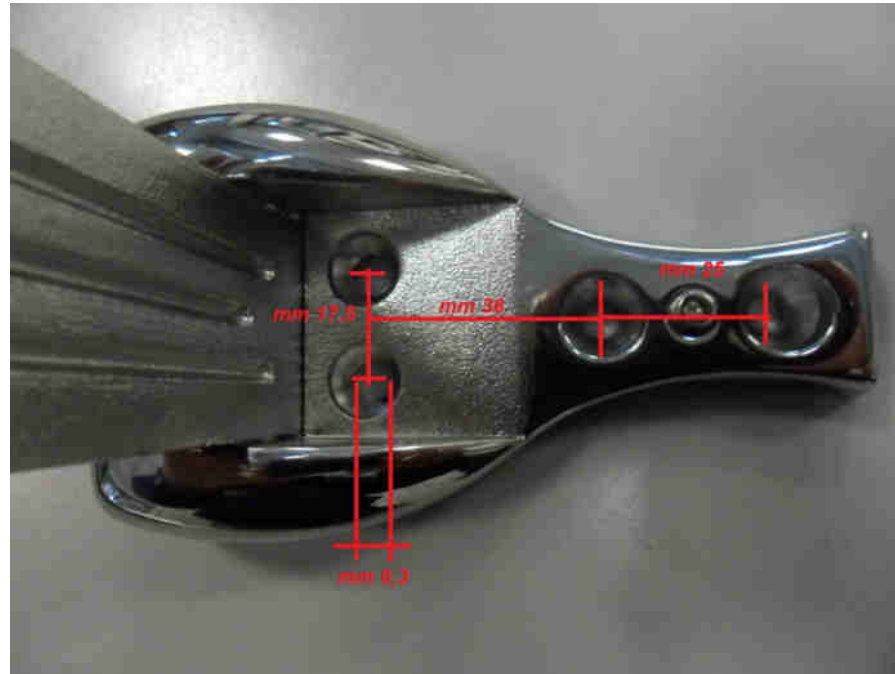

413270 Maststufe klappbar

© Osculati Srl

© Osculati Srl

Klappbare Maststufe - ideal für Alu-Masten. - EPDM-Korrosionsschutz-Dichtung; - Vibrationsschutz mit einstellbarem Nylon-Gewindestift; - breite, rutschfeste Stufe; - aus hochglanzpoliertem Edelstahl AISI 316. Montage mit M6-Schrauben.